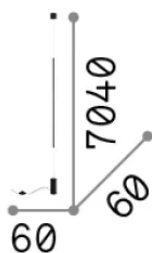

Allgemeine Information

Innen - Wandleuchten

Ean	8021696301051
Artikel	ESSENCE PT A SOSPENSIONE ROUND BIANCO 3000K
Installation	Wandleuchten
Garantie	5 years
Bruttogewicht	1.67 kg
Volumen	0.010179 m ³

Technische Information