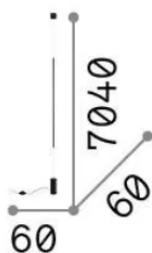

## Innen - Wandleuchten

Ean	8021696341118
Artikel	ESSENCE PT A SOSPENSIONE ROUND BIANCO 2700K
Installation	Wandleuchten
Garantie	5 years
Bruttogewicht	1.67 kg
Volumen	0.010179 m <sup>3</sup>