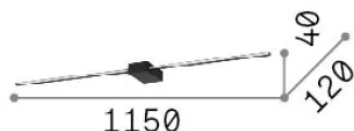

Nettogewicht	0.6 kg
Isolationsklasse	II
Schutzindex	IP20
Einhaltung	CE
Betriebstemperatur	0° ~ +40 °C
Dimmer	Non-dimmable, On-Off
Leistung	220-240 V AC 50/60 Hz
Energieversorgung	In-built, included Replaceable (by qualified operators only), electronic

Quellinfo

Integrierte Quelle	Integrated LED module
Austauschbare Quelle	No
Leistung	LED 19 W
Emissionen	Direct
Maximaler Verbrauch	max 19 W
Merkmale LED	LED SMD
CCT LED	3000 K
Dauer LED (t. 25°C)	30000 h
CRI	> 90
SDCM	3
Lichtstrahlfluss	2000 lm
Nützlicher Lichtstrom	1220 lm
Photobiologisches Risiko	1
Leuchtmittel enthalten	1
Glühbirne empfehlen	LED INTEGRATO 2000Lm 3000K