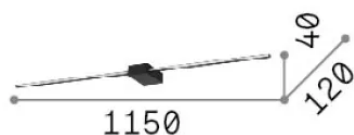

Allgemeine Information

Innen - Wandleuchten

Ean	8021696327945
Artikel	ESSENCE AP SQUARE D115 LUCE DIR. BIANCO 3000K
Installation	Wandleuchten
Garantie	5 years
Bruttogewicht	1.04 kg
Volumen	0.018075 m ³

Technische Information

Nettogewicht	0.6 kg
Isolationsklasse	II
Schutzindex	IP20
Einhaltung	-
Betriebstemperatur	-
Dimmer	Non-dimmable
Leistung	220-240 V AC
Energieversorgung	-

Quellinfo

Integrierte Quelle	-
Austauschbare Quelle	No
Leistung	LED 19 W
Emissionen	-
Maximaler Verbrauch	-
Merkmale LED	LED SMD
CCT LED	3000 K
Dauer LED (t. 25°C)	30 h
CRI	> 90
SDCM	3
Lichtstrahlfluss	2000 lm
Leuchtmittel enthalten	1
Glühbirne empfehlen	LED INTEGRATO 2000Lm 3000K