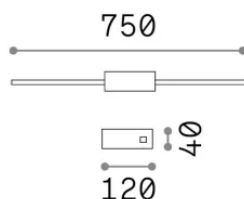

Allgemeine Information

Innen - Wandleuchten

Ean	8021696371689
Artikel	ESSENCE AP SQUARE D075 LUCE DIR. OTTONE 3000K
Installation	Wandleuchten
Garantie	5 years
Bruttogewicht	0.86 kg
Volumen	0.0112 m ³

Technische Information

Nettogewicht	0.52 kg
Isolationsklasse	II
Schutzindex	IP20
Einhaltung	-
Betriebstemperatur	-
Dimmer	Non-dimmable
Leistung	220-240 V AC
Energieversorgung	-

Quellinfo

Integrierte Quelle	-
Austauschbare Quelle	No
Leistung	LED 12 W
Emissionen	-
Maximaler Verbrauch	-
Merkmale LED	LED SMD
CCT LED	3000 K
Dauer LED (t. 25°C)	50 h
CRI	> 90
SDCM	3
Lichtstrahlfluss	1250 lm
Leuchtmittel enthalten	1
Glühbirne empfehlen	LED INTEGRATO 1250Lm 3000K