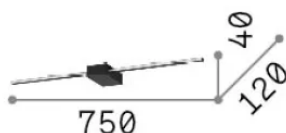

Quellinfo

Integrierte Quelle	-
Austauschbare Quelle	No
Leistung	LED 12 W
Emissionen	-
Maximaler Verbrauch	-
Merkmale LED	LED SMD
CCT LED	3000 K
Dauer LED (t. 25°C)	30 h
CRI	> 90
SDCM	3
Lichtstrahlfluss	1250 lm
Leuchtmittel enthalten	1
Glühbirne empfehlen	LED INTEGRATO 1250Lm 3000K