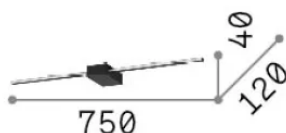

Allgemeine Information

Innen - Wandleuchten

Ean	8021696311777
Artikel	ESSENCE AP SQUARE D075 LUCE DIR. BIANCO 3000K
Installation	Wandleuchten
Garantie	5 years
Bruttogewicht	0.83 kg
Volumen	0.0112 m ³

Technische Information

Nettogewicht	0.52 kg
Isolationsklasse	II
Schutzindex	IP20
Einhaltung	-
Betriebstemperatur	-
Dimmer	Non-dimmable
Leistung	220-240 V AC
Energieversorgung	-

Quellinfo

Integrierte Quelle	-
Austauschbare Quelle	No
Leistung	LED 12 W
Emissionen	-
Maximaler Verbrauch	-
Merkmale LED	LED SMD
CCT LED	3000 K
Dauer LED (t. 25°C)	30 h
CRI	> 90
SDCM	3
Lichtstrahlfluss	1250 lm
Leuchtmittel enthalten	1
Glühbirne empfehlen	LED INTEGRATO 1250Lm 3000K