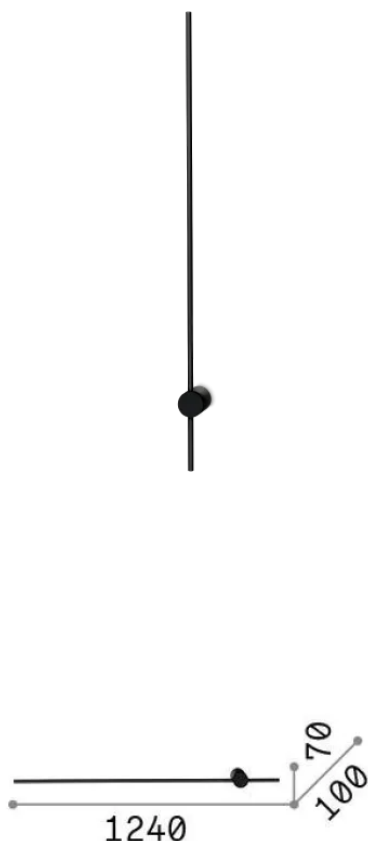

Allgemeine Information

Innen - Wandleuchten

Ean	8021696341026
Artikel	ESSENCE AP ROUND D115 LUCE IND. NERO 4000K
Installation	Wandleuchten
Garantie	5 years
Bruttogewicht	0.96 kg
Volumen	0.01512 m ³

Technische Information

Nettogewicht	0.49 kg
Isolationsklasse	II
Schutzindex	IP20
Einhaltung	-
Betriebstemperatur	-
Dimmer	Non-dimmable
Leistung	220-240 V AC
Energieversorgung	-

Quellinfo

Integrierte Quelle	-
Austauschbare Quelle	No
Leistung	LED 19 W
Emissionen	-
Maximaler Verbrauch	-
Merkmale LED	LED SMD
CCT LED	4000 K
Dauer LED (t. 25°C)	50 h
CRI	> 90
SDCM	3
Lichtstrahlfluss	2300 lm
Leuchtmittel enthalten	1
Glühbirne empfehlen	LED INTEGRATO 2300Lm 4000K