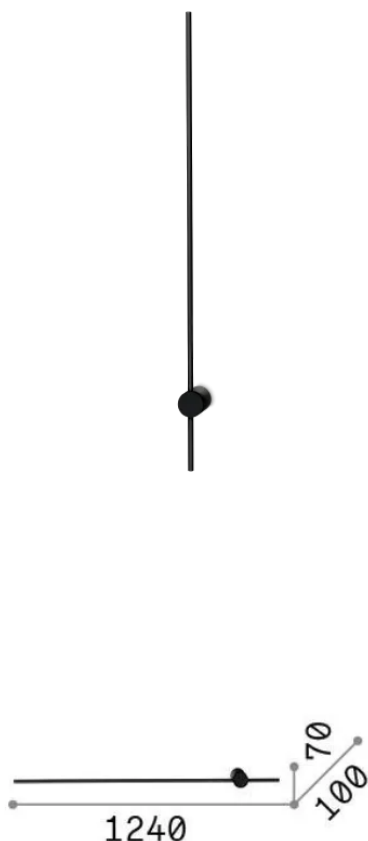

Allgemeine Information

Innen - Wandleuchten

Ean	8021696341019
Artikel	ESSENCE AP ROUND D115 LUCE IND. NERO 2700K
Installation	Wandleuchten
Garantie	5 years
Bruttogewicht	0.96 kg
Volumen	0.01512 m ³

Technische Information

Nettogewicht	0.49 kg
Isolationsklasse	II
Schutzindex	IP20
Einhaltung	-
Betriebstemperatur	-
Dimmer	Non-dimmable
Leistung	220-240 V AC
Energieversorgung	-

Quellinfo

Integrierte Quelle	-
Austauschbare Quelle	No
Leistung	LED 19 W
Emissionen	-
Maximaler Verbrauch	-
Merkmale LED	LED SMD
CCT LED	2700 K
Dauer LED (t. 25°C)	50 h
CRI	> 90
SDCM	3
Lichtstrahlfluss	2100 lm
Leuchtmittel enthalten	1
Glühbirne empfehlen	LED INTEGRATO 2100Lm 2700K