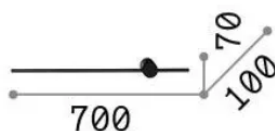

## Quellinfo

Integrierte Quelle	Integrated LED module
Austauschbare Quelle	No
Leistung	LED 12 W
Emissionen	Indirect
Maximaler Verbrauch	max 12 W
Merkmale LED	LED SMD
CCT LED	4000 K
Dauer LED (t. 25°C)	50000 h
CRI	> 90
SDCM	3
Lichtstrahlfluss	1400 lm
Nützlicher Lichtstrom	890 lm
Photobiologisches Risiko	1
Leuchtmittel enthalten	1
Glühbirne empfehlen	LED INTEGRATO 1400Lm 4000K