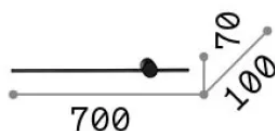

Allgemeine Information

Innen - Wandleuchten

Ean	8021696265643
Artikel	ESSENCE AP ROUND D075 LUCE IND. NERO 3000K
Installation	Wandleuchten
Garantie	5 years
Bruttogewicht	0.86 kg
Volumen	0.0112 m ³

Technische Information

Nettogewicht	0.52 kg
Isolationsklasse	II
Schutzindex	IP20
Einhaltung	-
Betriebstemperatur	-
Dimmer	Non-dimmable
Leistung	220-240 V AC
Energieversorgung	-

Quellinfo

Integrierte Quelle	-
Austauschbare Quelle	No
Leistung	LED 12 W
Emissionen	-
Maximaler Verbrauch	-
Merkmale LED	LED SMD
CCT LED	3000 K
Dauer LED (t. 25°C)	50 h
CRI	> 90
SDCM	3
Lichtstrahlfluss	1350 lm
Leuchtmittel enthalten	1
Glühbirne empfehlen	LED INTEGRATO 1350Lm 3000K