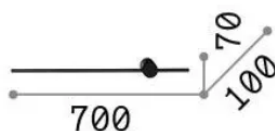

## Quellinfo

Integrierte Quelle	Integrated LED module
Austauschbare Quelle	No
Leistung	LED 12 W
Emissionen	Indirect
Maximaler Verbrauch	max 12 W
Merkmale LED	LED SMD
CCT LED	2700 K
Dauer LED (t. 25°C)	50000 h
CRI	> 90
SDCM	3
Lichtstrahlfluss	1300 lm
Nützlicher Lichtstrom	800 lm
Photobiologisches Risiko	1
Leuchtmittel enthalten	1
Glühbirne empfehlen	LED INTEGRATO 1300Lm 2700K