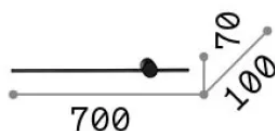

Allgemeine Information

Innen - Wandleuchten

Ean	8021696285115
Artikel	ESSENCE AP ROUND D075 LUCE IND. BIANCO 3000K
Installation	Wandleuchten
Garantie	5 years
Bruttogewicht	0.86 kg
Volumen	0.0112 m ³

Technische Information

Nettogewicht	0.52 kg
Isolationsklasse	II
Schutzindex	IP20
Einhaltung	-
Betriebstemperatur	-
Dimmer	Non-dimmable
Leistung	220-240 V AC
Energieversorgung	-

Quellinfo

Integrierte Quelle	-
Austauschbare Quelle	No
Leistung	LED 12 W
Emissionen	-
Maximaler Verbrauch	-
Merkmale LED	LED SMD
CCT LED	3000 K
Dauer LED (t. 25°C)	50 h
CRI	> 90
SDCM	3
Lichtstrahlfluss	1350 lm
Leuchtmittel enthalten	1
Glühbirne empfehlen	LED INTEGRATO 1350Lm 3000K