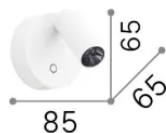

Quellinfo

Integrierte Quelle	Integrated LED module
Austauschbare Quelle	No
Leistung	LED 3 W
Emissionen	Direct
Maximaler Verbrauch	max 3 W
Merkmale LED	LED SMD BRIDGELUX
CCT LED	3000 K
Dauer LED (t. 25°C)	50000 h
CRI	> 95
SDCM	3
Lichtstrahlwinkel	38°
Lichtstrahlfluss	220 lm
Nützlicher Lichtstrom	200 lm
Photobiologisches Risiko	2
Standby-Leistung	< 0.50 W
Leuchtmittel enthalten	1
Glühbirne empfehlen	LED INTEGRATO 220Lm 3000K