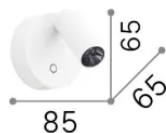

Allgemeine Information

Innen - Wandleuchten

Ean	8021696347493
Artikel	ELF AP ORO+BIANCO
Installation	Wandleuchten
Garantie	5 years
Bruttogewicht	0.32 kg
Volumen	0.0009 m ³

Technische Information

Nettogewicht	0.29 kg
Isolationsklasse	II
Schutzindex	IP20
Einhaltung	CE
Betriebstemperatur	0° ~ +40 °C
Dimmer	1, Touch dimmer
Leistung	100-240 V AC 50/60 Hz
Energieversorgung	In-built, included NO, electronic

Quellinfo

Integrierte Quelle	Integrated LED module
Austauschbare Quelle	No
Leistung	LED 3 W
Emissionen	Direct
Maximaler Verbrauch	max 3 W
Merkmale LED	LED SMD BRIDGELUX
CCT LED	3000 K
Dauer LED (t. 25°C)	50000 h
CRI	> 95
SDCM	3
Lichtstrahlwinkel	38°
Lichtstrahlfluss	220 lm
Nützlicher Lichtstrom	200 lm
Photobiologisches Risiko	2
Standby-Leistung	< 0.50 W
Leuchtmittel enthalten	1
Glühbirne empfehlen	LED INTEGRATO 220Lm 3000K