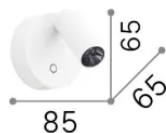

Allgemeine Information

Innen - Wandleuchten

Ean	8021696347462
Artikel	ELF AP NERO
Installation	Wandleuchten
Garantie	5 years
Bruttogewicht	0.32 kg
Volumen	0.0009 m ³

Technische Information

Nettogewicht	0.29 kg
Isolationsklasse	II
Schutzindex	IP20
Einhaltung	CE
Betriebstemperatur	0° ~ +40 °C
Dimmer	1, Touch dimmer
Leistung	100-240 V AC 50/60 Hz
Energieversorgung	In-built, included NO, electronic

Quellinfo

Integrierte Quelle	Integrated LED module
Austauschbare Quelle	No
Leistung	LED 3 W
Emissionen	Direct
Maximaler Verbrauch	max 3 W
Merkmale LED	LED SMD BRIDGELUX
CCT LED	3000 K
Dauer LED (t. 25°C)	50000 h
CRI	> 95
SDCM	3
Lichtstrahlwinkel	38°
Lichtstrahlfluss	220 lm
Nützlicher Lichtstrom	200 lm
Photobiologisches Risiko	2
Standby-Leistung	< 0.50 W
Leuchtmittel enthalten	1
Glühbirne empfohlen	LED INTEGRATO 220Lm 3000K