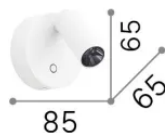

Allgemeine Information

Innen - Wandleuchten

Ean	8021696347479
Artikel	ELF AP BIANCO
Installation	Wandleuchten
Garantie	5 years
Bruttogewicht	0.32 kg
Volumen	0.0009 m ³

Technische Information

Nettogewicht	0.29 kg
Isolationsklasse	II
Schutzindex	IP20
Einhaltung	CE
Betriebstemperatur	0° ~ +40 °C
Dimmer	1, Touch dimmer
Leistung	100-240 V AC 50/60 Hz
Energieversorgung	In-built, included NO, electronic

Quellinfo

Integrierte Quelle	Integrated LED module
Austauschbare Quelle	No
Leistung	LED 3 W
Emissionen	Direct
Maximaler Verbrauch	max 3 W
Merkmale LED	LED SMD BRIDGELUX
CCT LED	3000 K
Dauer LED (t. 25°C)	50000 h
CRI	> 95
SDCM	3
Lichtstrahlwinkel	38°
Lichtstrahlfluss	220 lm
Nützlicher Lichtstrom	200 lm
Photobiologisches Risiko	2
Standby-Leistung	< 0.50 W
Leuchtmittel enthalten	1
Glühbirne empfohlen	LED INTEGRATO 220Lm 3000K