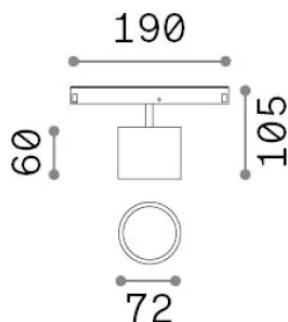

## Technisch - Systeme

Ean	8021696300764
Artikel	EGO SPOT SINGLE BIG 10W 3000K ON-OFF NE
Installation	Systeme
Garantie	5 years
Bruttogewicht	0.59 kg
Volumen	0.00315 m <sup>3</sup>

## Technische Information

Nettogewicht	0.47 kg
Isolationsklasse	III
Schutzindex	IP20
Einhaltung	CE
Betriebstemperatur	0° ~ +40 °C
Dimmer	Non-dimmable, On-Off
Leistung	48 V DC
Energieversorgung	Required, remoted, not included NO
Zubehör nicht inklusive	Ego profile

## Quellinfo

Integrierte Quelle	Integrated LED module
Austauschbare Quelle	Replaceable (by qualified operators only)
Leistung	10 W
Emissionen	Direct
Maximaler Verbrauch	max 10 W
Merkmale LED	LED COB CITIZEN
CCT LED	3000 K
Dauer LED (t. 25°C)	50000 h
CRI	> 90
SDCM	3
Lichtstrahlwinkel	38°
UGR Maximal	< 19
Lichtstrahlfluss	1350 lm
Nützlicher Lichtstrom	760 lm
Photobiologisches Risiko	1