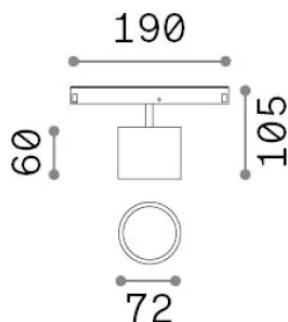

## Technisch - Systeme

Ean	8021696327556
Artikel	EGO SPOT SINGLE BIG 10W 3000K ON-OFF BI
Installation	Systeme
Garantie	5 years
Bruttogewicht	0.59 kg
Volumen	0.00252 m <sup>3</sup>

## Technische Information

Nettogewicht	0.47 kg
Isolationsklasse	III
Schutzindex	IP20
Einhaltung	-
Betriebstemperatur	-
Dimmer	Non-dimmable
Leistung	48 V DC
Energieversorgung	-

## Quellinfo

Integrierte Quelle	-
Austauschbare Quelle	No
Leistung	10 W
Emissionen	-
Maximaler Verbrauch	-
Merkmale LED	LED COB CITIZEN
CCT LED	3000 K
Dauer LED (t. 25°C)	50 h
CRI	> 90
SDCM	3
Lichtstrahlwinkel	38°
UGR Maximal	< 19
Lichtstrahlfluss	1350 lm
Nützlicher Lichtstrom	-