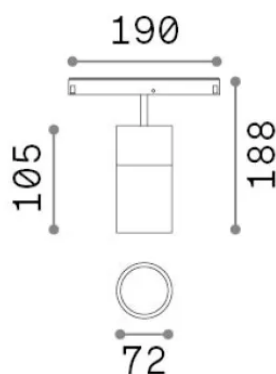

Quellinfo

Integrierte Quelle	-
Austauschbare Quelle	No
Leistung	26 W
Emissionen	-
Maximaler Verbrauch	-
Merkmale LED	LED COB CITIZEN
CCT LED	4000 K
Dauer LED (t. 25°C)	50 h
CRI	> 90
SDCM	3
Lichtstrahlwinkel	35°
Lichtstrahlfluss	3250 lm
Nützlicher Lichtstrom	-