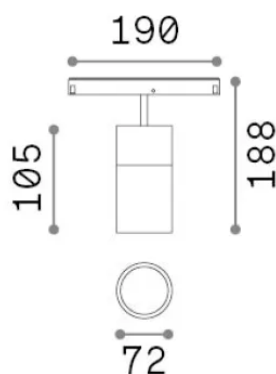

Allgemeine Information

Technisch - Systeme

Ean	8021696305615
Artikel	EGO SPOT SINGLE 26W 3000K ON-OFF NE
Installation	Systeme
Garantie	5 years
Bruttogewicht	0.95 kg
Volumen	0.003536 m ³

Technische Information

Nettogewicht	0.8 kg
Isolationsklasse	III
Schutzindex	IP20
Einhaltung	-
Betriebstemperatur	-
Dimmer	Non-dimmable
Leistung	48 V DC
Energieversorgung	-

Quellinfo

Integrierte Quelle	-
Austauschbare Quelle	No
Leistung	26 W
Emissionen	-
Maximaler Verbrauch	-
Merkmale LED	LED COB CITIZEN
CCT LED	3000 K
Dauer LED (t. 25°C)	50 h
CRI	> 90
SDCM	3
Lichtstrahlwinkel	35°
Lichtstrahlfluss	3050 lm
Nützlicher Lichtstrom	-