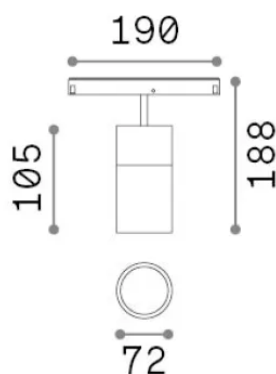

## Technisch - Systeme

<b>Ean</b>	8021696307589
<b>Artikel</b>	EGO SPOT SINGLE 26W 3000K DALI NE
<b>Installation</b>	Systeme
<b>Garantie</b>	5 years
<b>Bruttogewicht</b>	0.95 kg
<b>Volumen</b>	0.003536 m <sup>3</sup>

## Technische Information

<b>Nettogewicht</b>	0.8 kg
<b>Isolationsklasse</b>	III
<b>Schutzindex</b>	IP20
<b>Einhaltung</b>	CE
<b>Betriebstemperatur</b>	0° ~ +40 °C
<b>Dimmer</b>	1, DALI-2
<b>Leistung</b>	48 V DC
<b>Energieversorgung</b>	Required, remoted, not included NO
<b>Zubehör nicht inklusive</b>	Ego profile