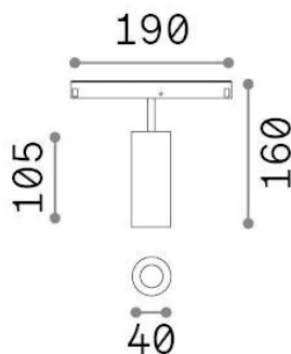

Allgemeine Information

Technisch - Systeme

Ean	8021696340425
Artikel	EGO SPOT SINGLE 12W 2700K ON-OFF NE
Installation	Systeme
Garantie	5 years
Bruttogewicht	0.35 kg
Volumen	0.001716 m ³

Technische Information

Nettogewicht	0.2 kg
Isolationsklasse	III
Schutzindex	IP20
Einhaltung	-
Betriebstemperatur	-
Dimmer	Non-dimmable
Leistung	48 V DC
Energieversorgung	-

Quellinfo

Integrierte Quelle	-
Austauschbare Quelle	No
Leistung	12 W
Emissionen	-
Maximaler Verbrauch	-
Merkmale LED	LED COB CITIZEN
CCT LED	2700 K
Dauer LED (t. 25°C)	50 h
CRI	> 90
SDCM	3
Lichtstrahlwinkel	30°
Lichtstrahlfluss	1050 lm
Nützlicher Lichtstrom	-