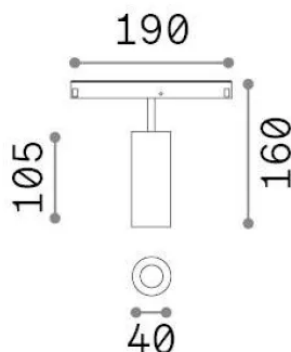

Allgemeine Information

Technisch - Systeme

Ean	8021696340401
Artikel	EGO SPOT SINGLE 12W 2700K DALI NE
Installation	Systeme
Garantie	5 years
Bruttogewicht	0.35 kg
Volumen	0.001872 m ³

Technische Information

Nettogewicht	0.2 kg
Isolationsklasse	III
Schutzindex	IP20
Einhaltung	CE
Betriebstemperatur	0° ~ +40 °C
Dimmer	1, DALI-2
Leistung	48 V DC
Energieversorgung	Required, remoted, not included NO
Zubehör nicht inklusive	Narrow or Wide beam optics, Honeycomb filters, Ego profile

Quellinfo

Integrierte Quelle	Integrated LED module
Austauschbare Quelle	Replaceable (by qualified operators only)
Leistung	12 W
Emissionen	Direct
Maximaler Verbrauch	max 12 W
Merkmale LED	LED COB CITIZEN
CCT LED	2700 K
Dauer LED (t. 25°C)	50000 h
CRI	> 90
SDCM	3
Lichtstrahlwinkel	30°
Lichtstrahlfluss	1050 lm
Nützlicher Lichtstrom	760 lm
Photobiologisches Risiko	1
Standby-Leistung	< 0.50 W