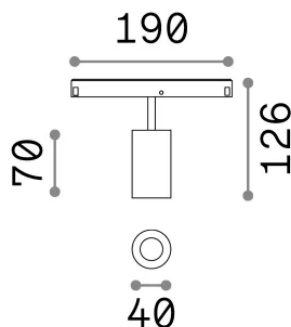

Quellinfo

Integrierte Quelle	-
Austauschbare Quelle	No
Leistung	8 W
Emissionen	-
Maximaler Verbrauch	-
Merkmale LED	LED COB CITIZEN
CCT LED	3000 K
Dauer LED (t. 25°C)	50 h
CRI	> 90
SDCM	3
Lichtstrahlwinkel	30°
Lichtstrahlfluss	850 lm
Nützlicher Lichtstrom	-