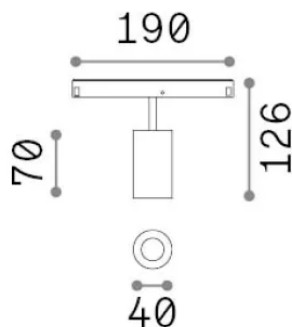

Allgemeine Information

Technisch - Systeme

Ean	8021696282985
Artikel	EGO SPOT SINGLE 08W 3000K ON-OFF BI
Installation	Systeme
Garantie	5 years
Bruttogewicht	0.3 kg
Volumen	0.001794 m ³

Technische Information

Nettogewicht	0.2 kg
Isolationsklasse	III
Schutzindex	IP20
Einhaltung	CE
Betriebstemperatur	0° ~ +40 °C
Dimmer	Non-dimmable, On-Off
Leistung	48 V DC
Energieversorgung	Required, remoted, not included NO
Zubehör nicht inklusive	Narrow or Wide beam optics, Honeycomb filters, Ego profile

Quellinfo

Integrierte Quelle	Integrated LED module
Austauschbare Quelle	Replaceable (by qualified operators only)
Leistung	8 W
Emissionen	Direct
Maximaler Verbrauch	max 8 W
Merkmale LED	LED COB CITIZEN
CCT LED	3000 K
Dauer LED (t. 25°C)	50000 h
CRI	> 90
SDCM	3
Lichtstrahlwinkel	30°
Lichtstrahlfluss	850 lm
Nützlicher Lichtstrom	640 lm
Photobiologisches Risiko	1