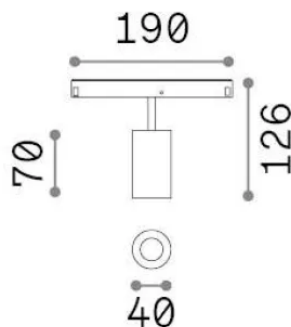

## Technisch - Systeme

|                      |                                     |
|----------------------|-------------------------------------|
| <b>Ean</b>           | 8021696340388                       |
| <b>Artikel</b>       | EGO SPOT SINGLE 08W 2700K ON-OFF NE |
| <b>Installation</b>  | Systeme                             |
| <b>Garantie</b>      | 5 years                             |
| <b>Bruttogewicht</b> | 0.33 kg                             |
| <b>Volumen</b>       | 0.001794 m <sup>3</sup>             |

## Technische Information

|                           |              |
|---------------------------|--------------|
| <b>Nettogewicht</b>       | 0.18 kg      |
| <b>Isolationsklasse</b>   | III          |
| <b>Schutzindex</b>        | IP20         |
| <b>Einhaltung</b>         | -            |
| <b>Betriebstemperatur</b> | -            |
| <b>Dimmer</b>             | Non-dimmable |
| <b>Leistung</b>           | 48 V DC      |
| <b>Energieversorgung</b>  | -            |