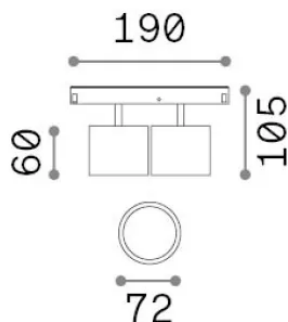

Allgemeine Information

Technisch - Systeme

Ean	8021696327549
Artikel	EGO SPOT DOUBLE BIG 20W 3000K ON-OFF BI
Installation	Systeme
Garantie	5 years
Bruttogewicht	0.88 kg
Volumen	0.00252 m³

Technische Information

Nettogewicht	0.75 kg
Isolationsklasse	III
Schutzindex	IP20
Einhaltung	CE
Betriebstemperatur	0° ~ +40 °C
Dimmer	Non-dimmable, On-Off
Leistung	48 V DC
Energieversorgung	Required, remoted, not included NO
Zubehör nicht inklusive	Ego profile

Quellinfo

Integrierte Quelle	Integrated LED module
Austauschbare Quelle	Replaceable (by qualified operators only)
Leistung	20 W
Emissionen	Direct
Maximaler Verbrauch	max 20 W
Merkmale LED	LED COB CITIZEN
CCT LED	3000 K
Dauer LED (t. 25°C)	50000 h
CRI	> 90
SDCM	3
Lichtstrahlwinkel	38°
UGR Maximal	< 19
Lichtstrahlfluss	2700 lm
Nützlicher Lichtstrom	1520 lm
Photobiologisches Risiko	1