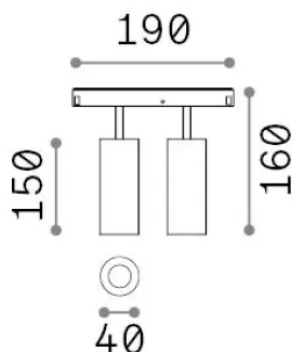

Allgemeine Information

Technisch - Systeme

Ean	8021696321844
Artikel	EGO SPOT DOUBLE 24W 4000K ON-OFF NE
Installation	Systeme
Garantie	5 years
Bruttogewicht	0.48 kg
Volumen	0.002657 m ³

Technische Information

Nettogewicht	0.33 kg
Isolationsklasse	III
Schutzindex	IP20
Einhaltung	CE
Betriebstemperatur	0° ~ +40 °C
Dimmer	Non-dimmable, On-Off
Leistung	48 V DC
Energieversorgung	Required, remoted, not included NO
Zubehör nicht inklusive	Narrow or Wide beam optics, Honeycomb filters, Ego profile

Quellinfo

Integrierte Quelle	Integrated LED module
Austauschbare Quelle	Replaceable (by qualified operators only)
Leistung	24 W
Emissionen	Direct
Maximaler Verbrauch	max 24 W
Merkmale LED	LED COB CITIZEN
CCT LED	4000 K
Dauer LED (t. 25°C)	50000 h
CRI	> 90
SDCM	3
Lichtstrahlwinkel	30°
Lichtstrahlfluss	2400 lm
Nützlicher Lichtstrom	1740 lm
Photobiologisches Risiko	1