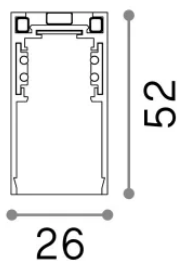

## Technisch - Zubehörteil

<b>Ean</b>	8021696258027
<b>Artikel</b>	EGO PROFILE HIGH 1000 mm BK
<b>Installation</b>	Zubehörteil
<b>Garantie</b>	5 years
<b>Bruttogewicht</b>	1.06 kg
<b>Volumen</b>	0.002298 m <sup>3</sup>