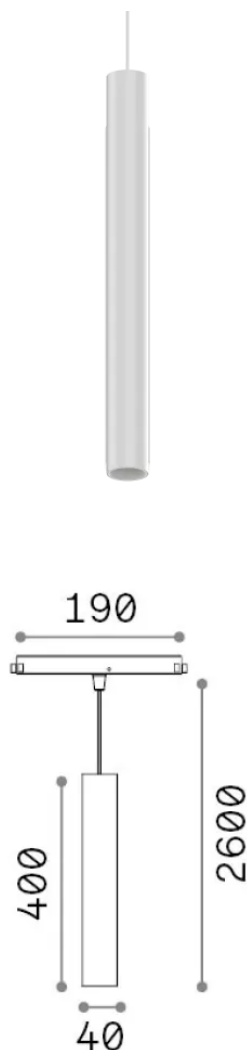

Allgemeine Information

Technisch - Systeme

Ean	8021696282879
Artikel	EGO PENDANT TUBE 12W 3000K ON-OFF BI
Installation	Systeme
Garantie	5 years
Bruttogewicht	0.75 kg
Volumen	0.00248 m ³

Technische Information

Nettogewicht	0.55 kg
Isolationsklasse	III
Schutzindex	IP20
Einhaltung	-
Betriebstemperatur	-
Dimmer	Non-dimmable
Leistung	48 V DC
Energieversorgung	-

Quellinfo

Integrierte Quelle	-
Austauschbare Quelle	No
Leistung	12 W
Emissionen	-
Maximaler Verbrauch	-
Merkmale LED	LED COB CITIZEN
CCT LED	3000 K
Dauer LED (t. 25°C)	50 h
CRI	> 90
SDCM	3
Lichtstrahlwinkel	30°
UGR Maximal	< 19
Lichtstrahlfluss	1150 lm
Nützlicher Lichtstrom	-