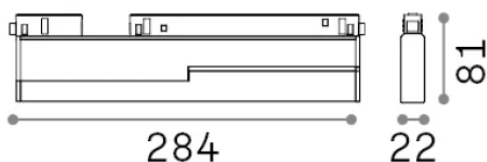

## Technisch - Systeme

<b>Ean</b>	8021696282725
<b>Artikel</b>	EGO FLEXIBLE WIDE 07W 3000K ON-OFF BI
<b>Installation</b>	Systeme
<b>Garantie</b>	5 years
<b>Bruttogewicht</b>	0.77 kg
<b>Volumen</b>	0.002016 m <sup>3</sup>

## Technische Information

<b>Nettogewicht</b>	0.62 kg
<b>Isolationsklasse</b>	III
<b>Schutzindex</b>	IP20
<b>Einhaltung</b>	CE
<b>Betriebstemperatur</b>	0° ~ +40 °C
<b>Dimmer</b>	Non-dimmable, On-Off
<b>Leistung</b>	48 V DC
<b>Energieversorgung</b>	Required, remoted, not included NO
<b>Zubehör nicht inklusive</b>	Ego profile

## Quellinfo

<b>Integrierte Quelle</b>	Integrated LED module
<b>Austauschbare Quelle</b>	Replaceable (by qualified operators only)
<b>Leistung</b>	7 W
<b>Emissionen</b>	Direct
<b>Maximaler Verbrauch</b>	max 7 W
<b>Merkmale LED</b>	LED SMD SAMSUNG
<b>CCT LED</b>	3000 K
<b>Dauer LED (t. 25°C)</b>	50000 h
<b>CRI</b>	> 90
<b>SDCM</b>	3
<b>Lichtstrahlwinkel</b>	110°
<b>Lichtstrahlfluss</b>	810 lm
<b>Nützlicher Lichtstrom</b>	460 lm
<b>Photobiologisches Risiko</b>	1