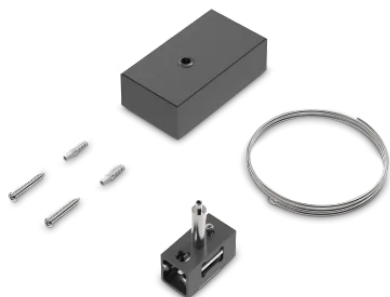

**Allgemeine Information****Technisch - Zubehörteil**

<b>Ean</b>	8021696322476
<b>Artikel</b>	EGO BI-EMISSION ROSONE CON KIT SOSPENS. 2 MT NE
<b>Installation</b>	Zubehörteil
<b>Garantie</b>	5 years
<b>Bruttogewicht</b>	0.38 kg
<b>Volumen</b>	0.000455 m <sup>3</sup>

**Technische Information**

<b>Nettogewicht</b>	0.33 kg
<b>Einhaltung</b>	-
<b>Zubehörtyp</b>	-