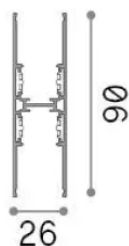

Allgemeine Information

Technisch - Zubehörteil

Ean	8021696340647
Artikel	EGO BI-EMISSION BINARIO 2 MT NE
Installation	Zubehörteil
Garantie	5 years
Bruttogewicht	4.1 kg
Volumen	0.0045 m³

Technische Information

Nettogewicht	2.9 kg
Isolationsklasse	III
Schutzindex	IP20
Einhaltung	-
Betriebstemperatur	-
Dimmer	1
Leistung	48 V DC
Energieversorgung	-

Quellinfo

Integrierte Quelle	-
Austauschbare Quelle	No
Leistung	0 max0 x 0 W
Emissionen	-
Maximaler Verbrauch	-
Merkmale LED	-
CCT LED	-
Dauer LED (t. 25°C)	-
CRI	-
Lichtstrahlwinkel	-
Nützlicher Lichtstrom	-