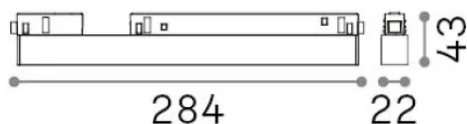

Nettogewicht	0.33 kg
Isolationsklasse	III
Schutzindex	IP20
Einhaltung	CE
Betriebstemperatur	0° ~ +40 °C
Dimmer	Non-dimmable, On-Off
Leistung	48 V DC
Energieversorgung	Required, remoted, not included NO
Zubehör nicht inklusive	Ego profile

Quellinfo

Integrierte Quelle	Integrated LED module
Austauschbare Quelle	Replaceable (by qualified operators only)
Leistung	13 W
Emissionen	Direct
Maximaler Verbrauch	max 13 W
Merkmale LED	LED SMD OSRAM
CCT LED	4000 K
Dauer LED (t. 25°C)	50000 h
CRI	> 90
SDCM	3
Lichtstrahlwinkel	35°
UGR Maximal	< 19
Lichtstrahlfluss	1550 lm
Nützlicher Lichtstrom	1310 lm
Photobiologisches Risiko	1