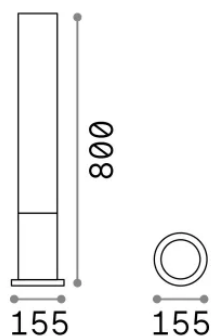

Allgemeine Information

Aussen - Stehleuchten

Ean	8021696213071
Artikel	EDO PT1 ROUND COFFEE
Installation	Stehleuchten
Garantie	5 years
Bruttogewicht	2.08 kg
Volumen	0.025704 m ³

Technische Information

Nettogewicht	1.6 kg
Isolationsklasse	I
Schutzindex	IP65
Einhaltung	-
Betriebstemperatur	-
Dimmer	Non-dimmable
Leistung	220-240 V AC
Energieversorgung	-

Quellinfo

Integrierte Quelle	-
Austauschbare Quelle	No
Leistung	GX53 max 1 x 15 W
Emissionen	-
Maximaler Verbrauch	-