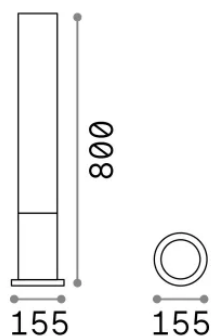

Allgemeine Information

Aussen - Stehleuchten

Ean	8021696135755
Artikel	EDO PT1 ROUND BIANCO
Installation	Stehleuchten
Garantie	5 years
Bruttogewicht	2.08 kg
Volumen	0.025704 m ³

Technische Information

Nettogewicht	1.6 kg
Isolationsklasse	I
Schutzindex	IP65
Einhaltung	-
Betriebstemperatur	-
Dimmer	Non-dimmable
Leistung	220-240 V AC
Energieversorgung	-

Quellinfo

Integrierte Quelle	-
Austauschbare Quelle	No
Leistung	GX53 max 1 x 15 W
Emissionen	-
Maximaler Verbrauch	-