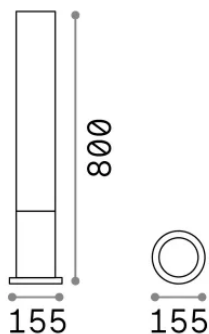

Allgemeine Information

Aussen - Stehleuchten

Ean	8021696138510
Artikel	EDO PT1 ROUND ANTRACITE
Installation	Stehleuchten
Garantie	5 years
Bruttogewicht	2.08 kg
Volumen	0.024132 m ³

Technische Information

Nettogewicht	1.6 kg
Isolationsklasse	I
Schutzindex	IP65
Einhaltung	CE
Betriebstemperatur	-
Dimmer	Non-dimmable
Leistung	220-240 V AC
Energieversorgung	Not required

Quellinfo

Integrierte Quelle	Light bulb (not included)
Austauschbare Quelle	No
Leistung	GX53 max 1 x 15 W
Emissionen	Diffuse
Maximaler Verbrauch	-
Glühbirne empfohlen	154008 GX53 9W 4000K CRI80