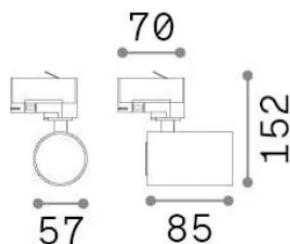

Allgemeine Information

Technisch - Strahler und Schienen

Ean	8021696337524
Artikel	DYNAMITE TR 1-PHASE ROUND NERO
Installation	Strahler und Schienen
Garantie	5 years
Bruttogewicht	0.4 kg
Volumen	0.002008 m ³

Technische Information

Nettogewicht	0.2 kg
Isolationsklasse	II
Schutzindex	IP20
Einhaltung	-
Betriebstemperatur	-
Dimmer	Non-dimmable
Leistung	220-240 V AC
Energieversorgung	-

Quellinfo

Integrierte Quelle	-
Austauschbare Quelle	No
Leistung	GU10 max1 x 28 W
Emissionen	-
Maximaler Verbrauch	-
Merkmale LED	-
CCT LED	-
Dauer LED (t. 25°C)	-
CRI	-
Lichtstrahlwinkel	-
Nützlicher Lichtstrom	-