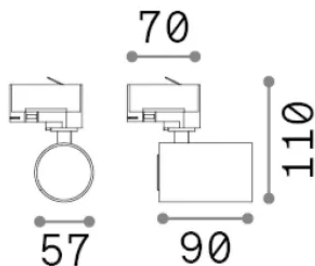

## Technisch - Strahler und Schienen

<b>Ean</b>	8021696371443
<b>Artikel</b>	DYNAMITE TR 1-PHASE ROUND BIANCO
<b>Installation</b>	Strahler und Schienen
<b>Garantie</b>	5 years
<b>Bruttogewicht</b>	0.4 kg
<b>Volumen</b>	0.002008 m <sup>3</sup>

## Technische Information

<b>Nettogewicht</b>	0.2 kg
<b>Isolationsklasse</b>	II
<b>Schutzindex</b>	IP20
<b>Einhaltung</b>	-
<b>Betriebstemperatur</b>	-
<b>Dimmer</b>	Non-dimmable
<b>Leistung</b>	220-240 V AC
<b>Energieversorgung</b>	-

## Quellinfo

<b>Integrierte Quelle</b>	-
<b>Austauschbare Quelle</b>	No
<b>Leistung</b>	GU10 max1 x 28 W
<b>Emissionen</b>	-
<b>Maximaler Verbrauch</b>	-
<b>Merkmale LED</b>	-
<b>CCT LED</b>	-
<b>Dauer LED (t. 25°C)</b>	-
<b>CRI</b>	-
<b>Lichtstrahlwinkel</b>	-
<b>Nützlicher Lichtstrom</b>	-