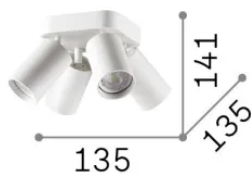

## Innen - Deckenleuchten

<b>Ean</b>	8021696371306
<b>Artikel</b>	DYNAMITE PL4 ROUND OTTONE
<b>Installation</b>	Deckenleuchten
<b>Garantie</b>	5 years
<b>Bruttogewicht</b>	1.36 kg
<b>Volumen</b>	0.006336 m <sup>3</sup>

## Quellinfo

<b>Integrierte Quelle</b>	-
<b>Austauschbare Quelle</b>	No
<b>Leistung</b>	GU10 max4 x 28 W
<b>Emissionen</b>	-
<b>Maximaler Verbrauch</b>	-
<b>Merkmale LED</b>	-
<b>CCT LED</b>	-
<b>Dauer LED (t. 25°C)</b>	-
<b>CRI</b>	-
<b>Lichtstrahlwinkel</b>	-
<b>Nützlicher Lichtstrom</b>	-