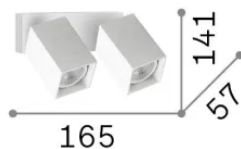

Allgemeine Information

Innen - Wandleuchten

Ean	8021696371245
Artikel	DYNAMITE AP2 SQUARE OTTONE
Installation	Wandleuchten
Garantie	5 years
Bruttogewicht	0.81 kg
Volumen	0.002516 m ³

Technische Information

Nettogewicht	0.61 kg
Isolationsklasse	II
Schutzindex	IP20
Einhaltung	-
Betriebstemperatur	-
Dimmer	Non-dimmable
Leistung	220-240 V AC
Energieversorgung	-

Quellinfo

Integrierte Quelle	-
Austauschbare Quelle	No
Leistung	GU10 max2 x 28 W
Emissionen	-
Maximaler Verbrauch	-
Merkmale LED	-
CCT LED	-
Dauer LED (t. 25°C)	-
CRI	-
Lichtstrahlwinkel	-
Nützlicher Lichtstrom	-