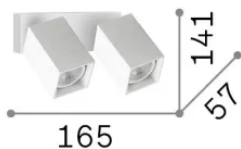

Quellinfo

Integrierte Quelle	-
Austauschbare Quelle	No
Leistung	GU10 max2 x 28 W
Emissionen	-
Maximaler Verbrauch	-
Merkmale LED	-
CCT LED	-
Dauer LED (t. 25°C)	-
CRI	-
Lichtstrahlwinkel	-
Nützlicher Lichtstrom	-