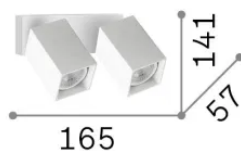

Allgemeine Information

Innen - Wandleuchten

Ean	8021696371221
Artikel	DYNAMITE AP2 SQUARE BIANCO
Installation	Wandleuchten
Garantie	5 years
Bruttogewicht	0.81 kg
Volumen	0.002516 m ³

Technische Information

Nettogewicht	0.61 kg
Isolationsklasse	II
Schutzindex	IP20
Einhaltung	-
Betriebstemperatur	-
Dimmer	Non-dimmable
Leistung	220-240 V AC
Energieversorgung	-

Quellinfo

Integrierte Quelle	-
Austauschbare Quelle	No
Leistung	GU10 max2 x 28 W
Emissionen	-
Maximaler Verbrauch	-
Merkmale LED	-
CCT LED	-
Dauer LED (t. 25°C)	-
CRI	-
Lichtstrahlwinkel	-
Nützlicher Lichtstrom	-