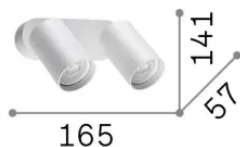

## Innen - Wandleuchten

<b>Ean</b>	8021696367385
<b>Artikel</b>	DYNAMITE AP2 ROUND NERO
<b>Installation</b>	Wandleuchten
<b>Garantie</b>	5 years
<b>Bruttogewicht</b>	0.71 kg
<b>Volumen</b>	0.002516 m <sup>3</sup>

## Quellinfo

<b>Integrierte Quelle</b>	-
<b>Austauschbare Quelle</b>	No
<b>Leistung</b>	GU10 max2 x 28 W
<b>Emissionen</b>	-
<b>Maximaler Verbrauch</b>	-
<b>Merkmale LED</b>	-
<b>CCT LED</b>	-
<b>Dauer LED (t. 25°C)</b>	-
<b>CRI</b>	-
<b>Lichtstrahlwinkel</b>	-
<b>Nützlicher Lichtstrom</b>	-