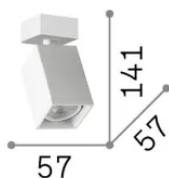

Allgemeine Information

Innen - Wandleuchten

Ean	8021696371214
Artikel	DYNAMITE AP1 SQUARE OTTONE
Installation	Wandleuchten
Garantie	5 years
Bruttogewicht	0.55 kg
Volumen	0.001976 m ³

Technische Information

Nettogewicht	0.43 kg
Isolationsklasse	II
Schutzindex	IP20
Einhaltung	-
Betriebstemperatur	-
Dimmer	Non-dimmable
Leistung	220-240 V AC
Energieversorgung	-

Quellinfo

Integrierte Quelle	-
Austauschbare Quelle	No
Leistung	GU10 max1 x 28 W
Emissionen	-
Maximaler Verbrauch	-
Merkmale LED	-
CCT LED	-
Dauer LED (t. 25°C)	-
CRI	-
Lichtstrahlwinkel	-
Nützlicher Lichtstrom	-