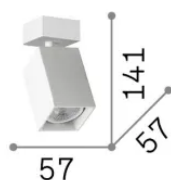

Quellinfo

Integrierte Quelle	-
Austauschbare Quelle	No
Leistung	GU10 max1 x 28 W
Emissionen	-
Maximaler Verbrauch	-
Merkmale LED	-
CCT LED	-
Dauer LED (t. 25°C)	-
CRI	-
Lichtstrahlwinkel	-
Nützlicher Lichtstrom	-