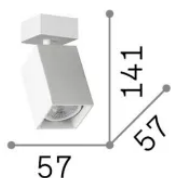

Allgemeine Information

Innen - Wandleuchten

Ean	8021696371160
Artikel	DYNAMITE AP1 SQUARE BIANCO
Installation	Wandleuchten
Garantie	5 years
Bruttogewicht	0.55 kg
Volumen	0.001976 m ³

Technische Information

Nettogewicht	0.43 kg
Isolationsklasse	II
Schutzindex	IP20
Einhaltung	-
Betriebstemperatur	-
Dimmer	Non-dimmable
Leistung	220-240 V AC
Energieversorgung	-

Quellinfo

Integrierte Quelle	-
Austauschbare Quelle	No
Leistung	GU10 max1 x 28 W
Emissionen	-
Maximaler Verbrauch	-
Merkmale LED	-
CCT LED	-
Dauer LED (t. 25°C)	-
CRI	-
Lichtstrahlwinkel	-
Nützlicher Lichtstrom	-