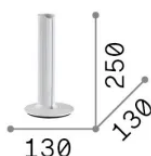

Allgemeine Information

Innen - Tischleuchten

Ean	8021696362557
Artikel	DORICA TL1 RAME
Installation	Tischleuchten
Garantie	5 years
Bruttogewicht	1 kg
Volumen	0.0063 m ³

Technische Information

Nettogewicht	0.8 kg
Isolationsklasse	II
Schutzindex	IP20
Einhaltung	CE
Betriebstemperatur	0° ~ +40 °C
Dimmer	1, Touch dimmer
Leistung	220-240 V AC 50/60 Hz
Energieversorgung	Separate, included Replaceable, electronic

Quellinfo

Integrierte Quelle	Integrated LED module
Austauschbare Quelle	No
Leistung	LED 8 W
Emissionen	Direct
Maximaler Verbrauch	max 8 W
Merkmale LED	LED SMD BRIDGELUX
CCT LED	3000 K
Dauer LED (t. 25°C)	50000 h
CRI	> 90
SDCM	3
Lichtstrahlfluss	930 lm
Nützlicher Lichtstrom	310 lm
Photobiologisches Risiko	1
Standby-Leistung	< 0.50 W
Leuchtmittel enthalten	1
Glühbirne empfehlen	LED INTEGRATO 930lm 3000K