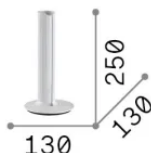

Allgemeine Information

Innen - Tischleuchten

Ean	8021696362533
Artikel	DORICA TL1 OTTONE
Installation	Tischleuchten
Garantie	5 years
Bruttogewicht	1 kg
Volumen	0.0063 m ³

Technische Information

Nettogewicht	0.8 kg
Isolationsklasse	II
Schutzindex	IP20
Einhaltung	CE
Betriebstemperatur	0° ~ +40 °C
Dimmer	1, Touch dimmer
Leistung	220-240 V AC 50/60 Hz
Energieversorgung	Separate, included Replaceable, electronic

Quellinfo

Integrierte Quelle	Integrated LED module
Austauschbare Quelle	No
Leistung	LED 8 W
Emissionen	Direct
Maximaler Verbrauch	max 8 W
Merkmale LED	LED SMD BRIDGELUX
CCT LED	3000 K
Dauer LED (t. 25°C)	50000 h
CRI	> 90
SDCM	3
Lichtstrahlfluss	930 lm
Nützlicher Lichtstrom	340 lm
Photobiologisches Risiko	1
Standby-Leistung	< 0.50 W
Leuchtmittel enthalten	1
Glühbirne empfehlen	LED INTEGRATO 930lm 3000K